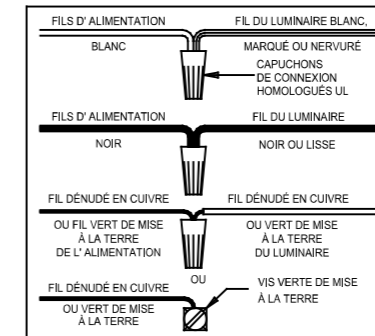

CAUTION - All glass is fragile, use care when handling Glass component(s) and or Lamp(s).

ADJUST HEIGHT WITH "D"
 N → A (TO LOCK)
 RÉGLEZ LA HAUTEUR AVEC "D"
 N → A (À VERROUILLER)
 AJUSTA LA ALTURA CON "D"
 N → A (APRETAR)

**B, C, G & P
 (NOT FURNISHED)
 (NON FOURNIE)
 (NO INCLUIDA)**

1. D,E → A
 2. B,A → C
 3. V,W,H → D
 4. W → H (TO LOCK) (APRETAR) (À VERROUILLER)
 5. F → M
 6. L → H,M
 7. J,K → L
 8. F → L,H,K,J,D
 9. F → G
 10. J,K → H
 11. H,J → D
 12. M → S
 13. N,O,R → T
- OR -
- U,R → T (FOR P500518)
 14. P → T

Instructions d'Assemblage et Installation

MISE EN GARDE: Lire les instructions avec soin et couper le courant au disjoncteur central avant de commencer l'installation.

AVERTISSEMENT - S'il y a d'autres mécanismes régulateurs qui s'emploient avec ce dispositif, suivre soigneusement les instructions pour satisfaire aux exigences NEC. Si vous avez des questions, consulter un électricien qualifié.

MISE EN GARDE - Le verre est toujours fragile; maniez le(s) composant(s) et/ou l' (les) ampoule(s) avec prudence.

Instrucciones de ensamblaje e instalación

PRECAUCIÓN: Lea cuidadosamente las instrucciones y desconecte la electricidad del cortacircuitos principal antes de iniciar la instalación.