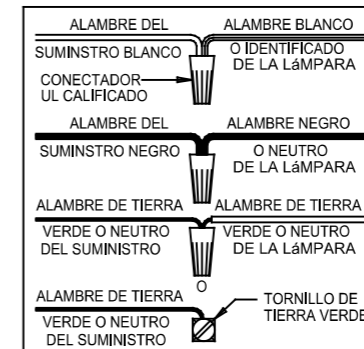

CAUTION: Read instructions carefully and turn electricity off at main circuit breaker panel before beginning installation.

4726, 400481

WARNING - If any Special Control Devices are used with this Fixture, Follow the Instructions Carefully to assure full compliance with N.E.C. requirements. If there are any questions, contact a Qualified Electrical Contractor.
WARNING - This product contains chemicals known to the State of California to cause cancer, birth defects and /or other reproductive harm. Thoroughly wash hands after installing, handling, cleaning, or otherwise touching this product.
CAUTION - All glass is fragile, use care when handling Glass component(s) and or Lamp(s).

ASSEMBLY STEPS:

PASOS PARA ENSAMBLAR:

MODE D'ASSEMBLAGE:

1. D,E → A
2. B,A → C
3. AA,BB,H → D (TO LOCK) (APRETAR) (à VERROUILLER)
4. AA → H
5. F → M
6. L → M
7. J,K → L
8. L → H
9. F → L,K,J,H,D
10. F → G
11. J,K → H
12. Y,X,W → Z
- OR -
- Y,CC → Z (FOR P400481)
13. V → Z

ADJUST HEIGHT WITH "D"
 BB → A (TO LOCK)
 AJUSTA LA ALTURA CON "D"
 BB → A (APRETAR)
 RÉGLEZ LA HAUTEUR AVEC "D"
 BB → A (à VERROUILLER)

B, C, G & V (NOT FURNISHED) (NO INCLUIDA) (NON FOURNIE)

Instrucciones de ensamblaje e instalación

Precaución: Lea cuidadosamente las instrucciones y desconecte la electricidad del cortacircuitos principal antes de iniciar la instalación.

ADVERTENCIA - Si usa algún dispositivo especial de control con este aparato de luz, siga las instrucciones cuidadosamente para asegurar la completa conformidad con los requisitos N.E.C. Si existe alguna duda, contacte un electricista calificado.
ADVERTENCIA - Este producto contiene sustancias químicas que según el Estado de California causa cáncer, defectos de nacimiento y (o) daño al sistema reproductor. Lavarse bien las manos después de instalar, manipular, limpiar o tocar de manera alguna este producto.
PRECAUCION - El vidrio es frágil; tenga cuidado al manipular el (los) elemento(s) de vidrio y/o la(s) bombilla(s).