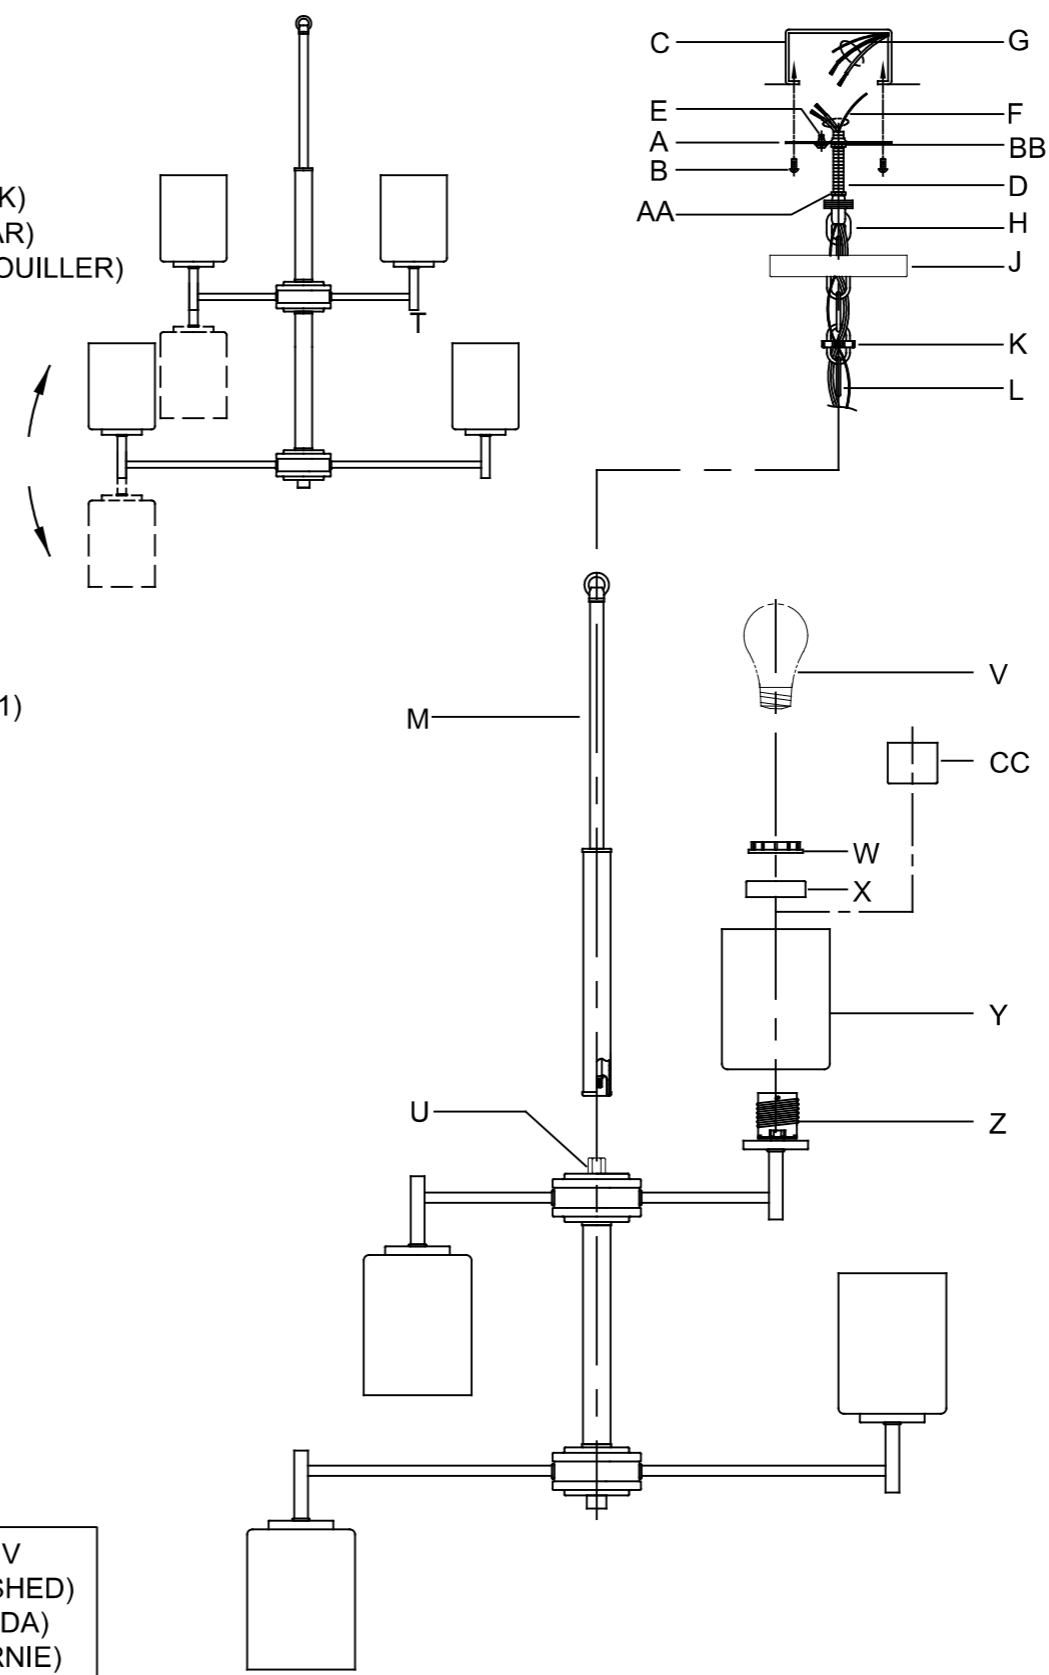

CAUTION: Read instructions carefully and turn electricity off at main circuit breaker panel before beginning installation.

4726, 400481

*****
WARNING - If any Special Control Devices are used with this Fixture, Follow the Instructions Carefully to assure full compliance with N.E.C. requirements. If there are any questions, contact a Qualified Electrical Contractor.
WARNING - This product contains chemicals known to the State of California to cause cancer, birth defects and /or other reproductive harm. Thoroughly wash hands after installing, handling, cleaning, or otherwise touching this product.
CAUTION - All glass is fragile, use care when handling Glass component(s) and or Lamp(s).
*****

ASSEMBLY STEPS:

PASOS PARA ENSAMBLAR:

MODE D'ASSEMBLAGE:

1. D,E → A
2. B,A → C
3. AA,BB,H → D (TO LOCK) (APRETAR) (à VERROUILLER)
4. AA → H
5. F → M
6. L → M
7. J,K → L
8. L → H
9. F → L,K,J,H,D
10. F → G
11. J,K → H
12. Y,X,W → Z
13. OR -
14. Y,CC → Z (FOR P400481)
13. V → Z

ADJUST HEIGHT WITH "D"
BB → A (TO LOCK)
AJUSTA LA ALTURA CON "D"
BB → A (APRETAR)
RÉGLEZ LA HAUTEUR AVEC "D"
BB → A (à VERROUILLER)

B, C, G & V (NOT FURNISHED) (NO INCLUIDA) (NON FOURNIE)