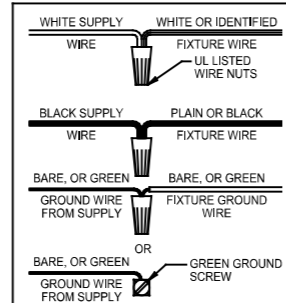

CAUTION: Read instructions carefully and turn electricity off at main circuit breaker panel before beginning installation.

4726, 400481

*****
WARNING - If any Special Control Devices are used with this Fixture, Follow the Instructions Carefully to assure full compliance with N.E.C. requirements. If there are any questions, contact a Qualified Electrical Contractor.
WARNING - This product contains chemicals known to the State of California to cause cancer, birth defects and /or other reproductive harm. Thoroughly wash hands after installing, handling, cleaning, or otherwise touching this product.
CAUTION - All glass is fragile, use care when handling Glass component(s) and or Lamp(s).
*****

ASSEMBLY STEPS:

PASOS PARA ENSAMBLAR:

MODE D'ASSEMBLAGE:

1. D,E → A
2. B,A → C
3. AA,BB,H → D (TO LOCK) (APRETAR) (à VERROUILLER)
4. AA → H
5. F → M
6. L → M
7. J,K → L
8. L → H
9. F → L,K,J,H,D
10. F → G
11. J,K → H
12. Y,X,W → Z
13. OR -
14. Y,CC → Z (FOR P400481)
13. V → Z

ADJUST HEIGHT WITH "D"
BB → A (TO LOCK)
AJUSTA LA ALTURA CON "D"
BB → A (APRETAR)
RÉGLEZ LA HAUTEUR AVEC "D"
BB → A (à VERROUILLER)